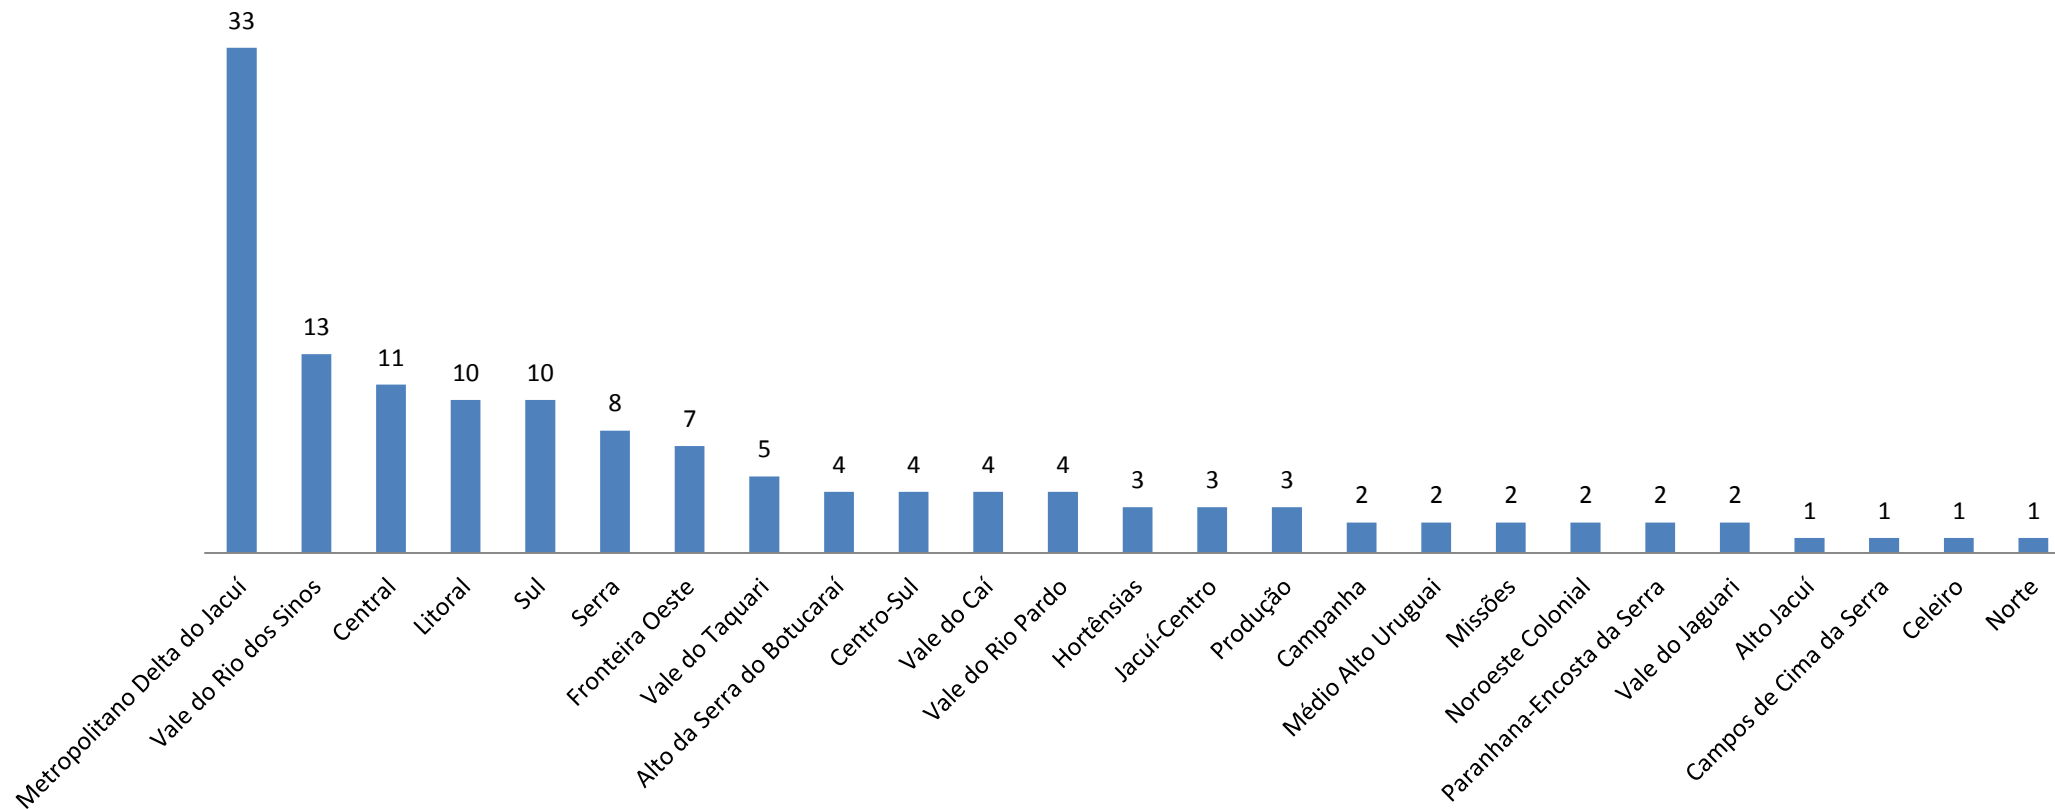

Projetos por COREDES

Metropolitano Delta do Jacuí	33
Vale do Rio dos Sinos	13
Central	11
Litoral	10
Sul	10
Serra	8
Fronteira Oeste	7
Vale do Taquari	5
Alto da Serra do Botucaraí	4
Centro-Sul	4
Vale do Caí	4
Vale do Rio Pardo	4
Hortênsias	3
Jacuí-Centro	3