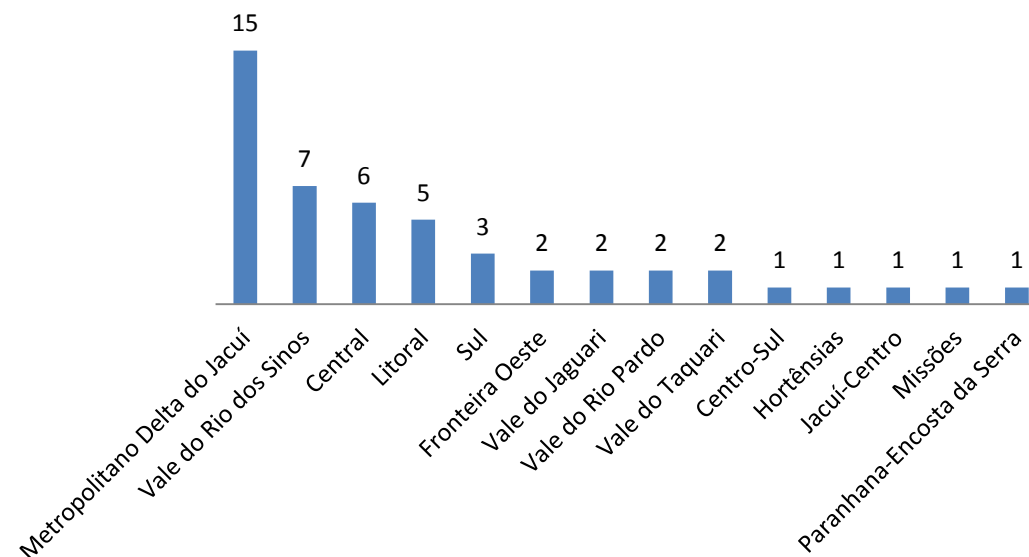

Projetos por COREDES